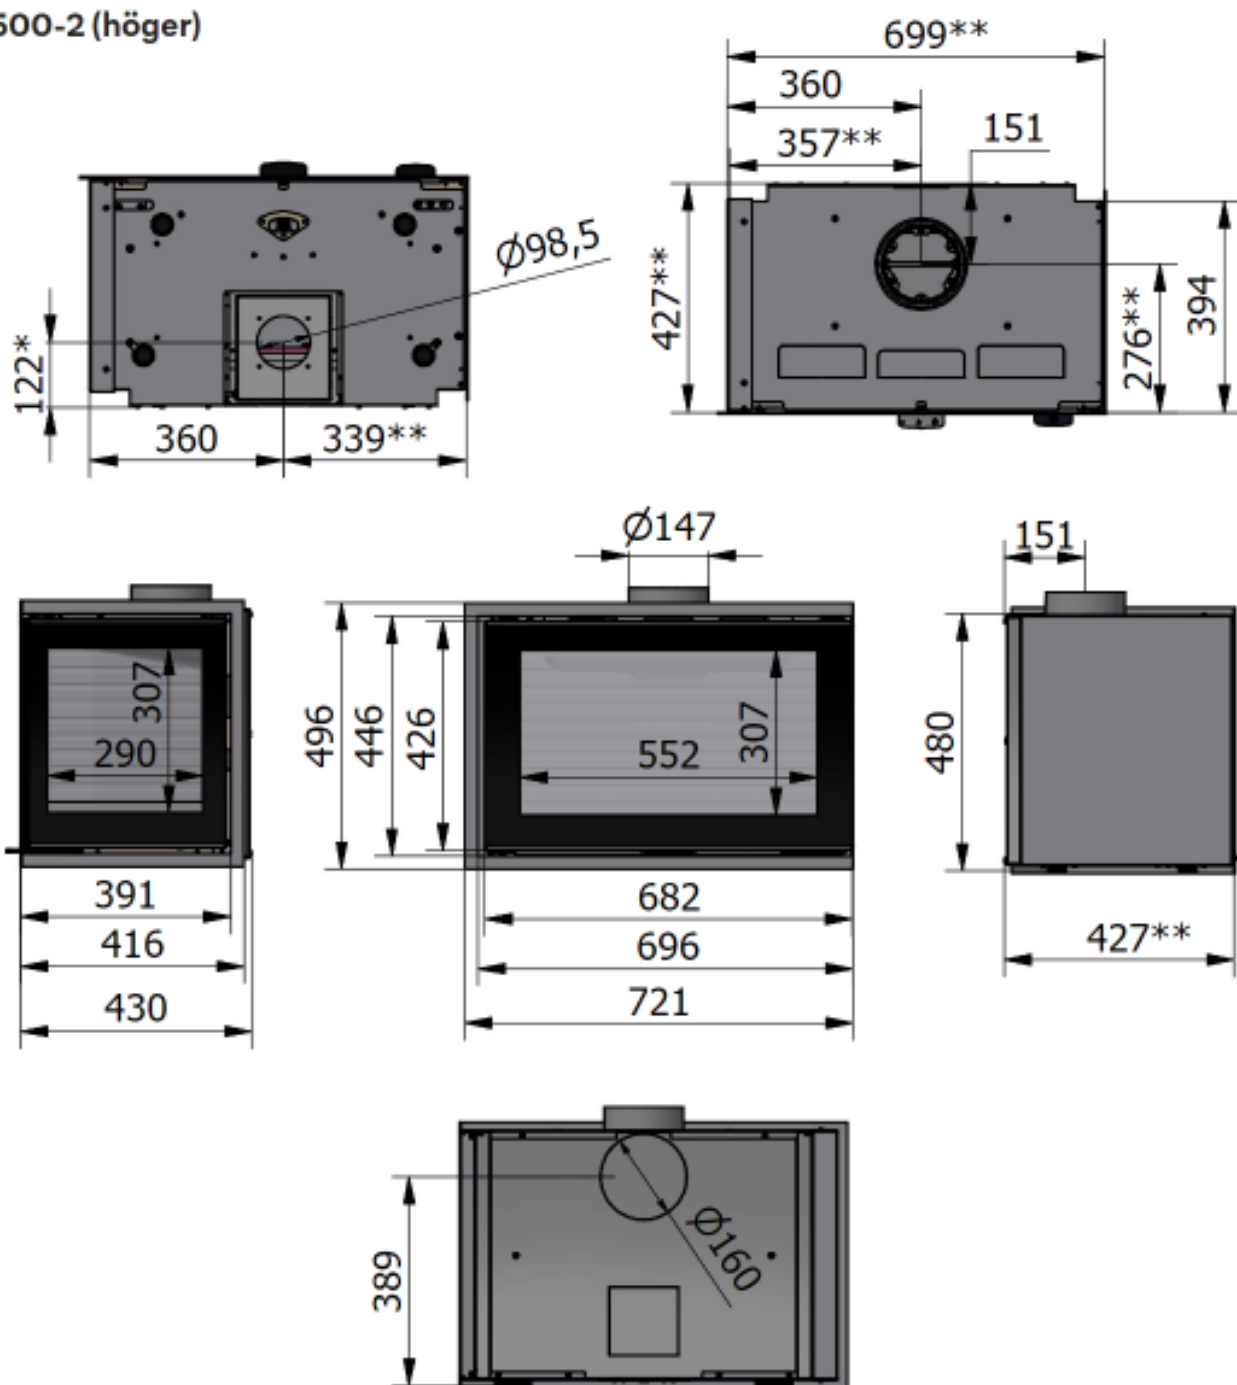

500-2 (höger)

S

\* AirSystem  
 \*\* Invändigt mått  
 Alla mått anges i mm.